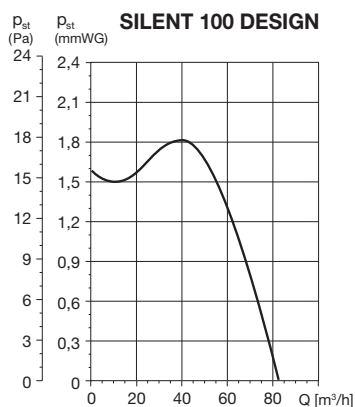

Charakteristiky

Příslušenství

LG plastové venkovní a vnitřní mřížky v provedení bílá nebo hnědá, s okapničkou nebo bez

PER plastové samotížné žaluziové klapky

PT dveřní mřížka pro přívod vzduchu

RTR 6721 prostorový termostat

HIG, HYG elektronické nebo mechanické hygrostaty

SILENT 100 DESIGN	Ø D		H	L
	min	max		
	101	110	134	134

Typ	průtok (0 Pa) [m³/h]	výkon [W]	napětí [V]	max. teplota [°C]	potrubí Ø [mm]	akust. tlak [dB(A)]	hmotnost [kg]	regulátor	doběhový spínač
SILENT 100 DESIGN	85	8	230	40	100	26,5	0,65	REB 1	ZN 708; DT 3; DT 4
SILENT 100 DESIGN 12 V	80	12	12	40	100	26,5	0,65	–	CT 12/14; CT 12/14 R