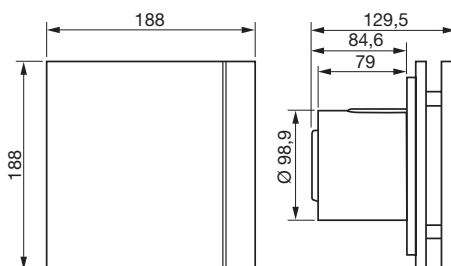

filtr vibrací
motoru

energeticky
úsporné

mimořádně
tiché provedení

Technické parametry

Skříň

je z nárazuvzdorného plastu, barva je standardně bílá nebo stříbrná, k dispozici jsou i další barevná provedení. Skříň je určena k montáži na stěnu. Ventilátory obsahují zpětnou klapku, jejíž řešení je patentováno.

Oběžné kolo

je axiální z nárazuvzdorného plastu.

Motor

je asynchronní a je vybaven ochranou proti přetížení. Maximální provozní teplota okolí je 40 °C. Motor má kuličková ložiska s tukovou náplní na dobu životnosti. Krytí IP45 (12V verze IP57).

Svorkovnice

je přístupná po sejmutí čelní mřížky ventilátoru. Připojení je kabelem pod omítkou.

Regulace otáček

se provádí změnou napětí speciálními regulátory.

Hluk

emitovaný ventilátorem je měřen ve vzdálenosti 3 m v ose ventilátoru na straně sání.

Montáž

bez omezení horizontálně i vertikálně. Upevnění čtyřmi šrouby pod mřížkou ventilátoru. Šrouby a hmoždinky jsou v balení.

Varianty

- SILENT CZ provedení se zpětnou klapkou, kuličkovými ložisky a kontrolkou provozu. K dispozici také další barevné varianty.
- SILENT CRZ nastavitelný doběh 1–30 minut, se zpětnou klapkou, kuličkovými ložisky a kontrolkou provozu. K dispozici také další barevné varianty.
- SILENT CHZ s hygrostatem, nastavitelný doběh 1–30 minut, se zpětnou klapkou, kuličkovými ložisky a kontrolkou provozu
- SILENT CZ 12 V bezpečné provedení IP57, se zpětnou klapkou, kuličkovými ložisky a kontrolkou provozu

Příslušenství VZT

- LG 100 plastová mřížka
- PER 100 plastová samotížná žaluziová klapka
- WHG 100 teleskopický nástavec s venkovní mřížkou
- PT dveřní mřížka přívodní
- Aluflex®, Sonoflex®, Termoflex®, Greyflex®, Semiflex® 100 flexohadice
- RKK 100 zpětné klapky do potrubí
- stahovací spony na hadice

Příslušenství EL

- DT, ZN doběhové spínače
- SQA senzor kvality vzduchu
- HIG 2 prostorový hygrostat
- RTR 6721 prost. termostat
- CT 12/14, CT 12/14 R transformátory 230/12V

Pokyny

Ventilátory jsou vhodné pro krátké vzduchovody s nízkou tlakovou ztrátou nebo k odvětrání přímo přes stěnu. Variantu CRZ je možné spouštět tlačítkem.